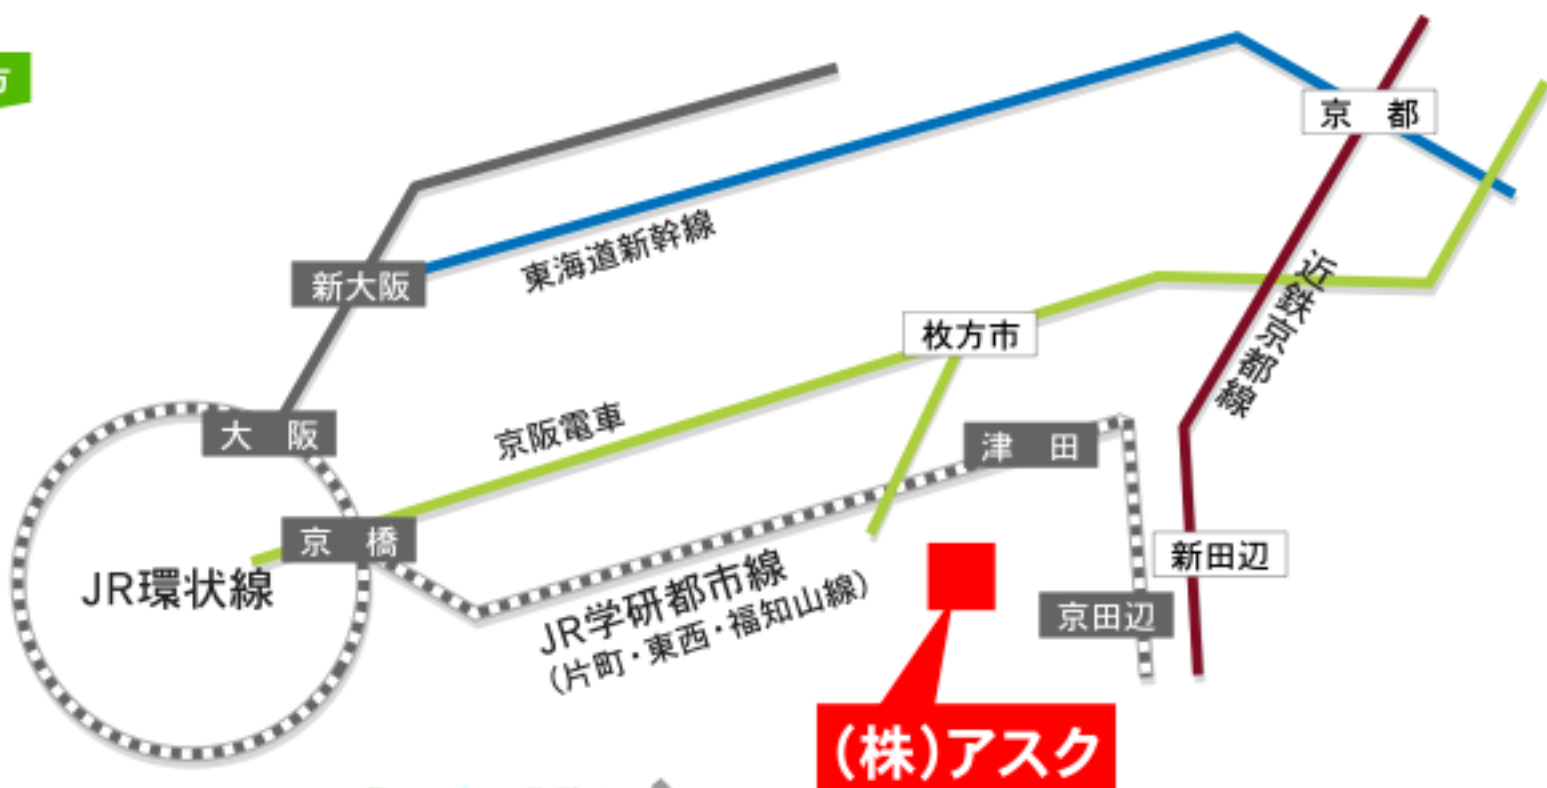

## 大阪方面よりお越しの方

新大阪	JR東海道・山陽本線	▼ 4分
大阪	JR環状線 外回り(3駅)	▼ 7分
京橋	JR学研都市線 普通電車(11駅)	▼ 34分
津田		

## 京都方面よりお越しの方

京都	近鉄京都線 急行(5駅)	▼ 19分
新田辺		▼ 徒歩5分
京田辺	JR学研都市線 快速(1駅)	▼ 6分
松井山手	JR学研都市線 普通(2駅)	▼ 7分
津田		

### ■【大阪方面から】

国道1号線の池之宮北交差点を右折し、307号線を直進。JR学研都市線の高架を過ぎて約500mのくみにみ坂を右折する。100円ショップのダイソーがある筋を左折して、直進していただくと800m先にアスクがあります。グレーの壁にオレンジのラインが入った工場です。

または第二京阪道路「交野南 IC」で降りて側道を走行し、「津田サイエンスヒルズ」の看板がある信号を左折してお越し下さい。

### ■【京都方面から】...第二京阪 枚方東 IC から 7 分

第二京阪道路「枚方東 IC」で降りて直進し、307号線を越えたら左側に「津田サイエンスヒルズ」の看板がある側道に入りお越し下さい。

※交通状況によって所要時間は異なります。